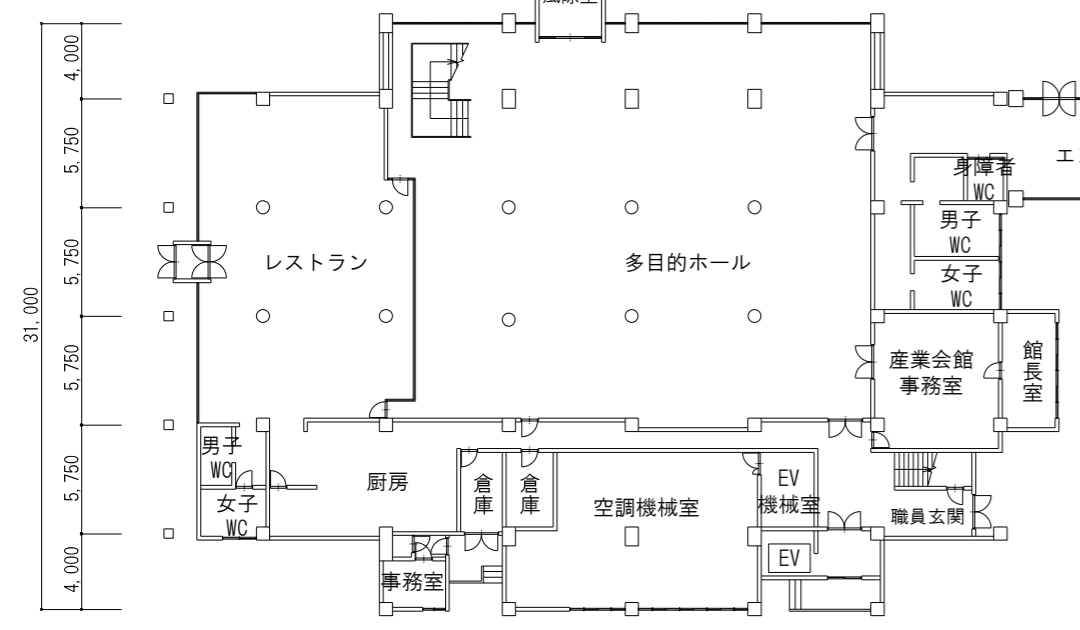

福井県産業会館 平面図 1/400 (A3)

1号館展示場

2号館展示場

5,000	6,500	6,500	6,500	6,500	6,500	6,500	6,500	5,400	8,250	5,850	5,850	5,850	5,850	5,850	5,850	2,950	8,750	2,950	5,850	5,850	5,850	5,850	5,850	5,850
92,750																14,650		35,100						