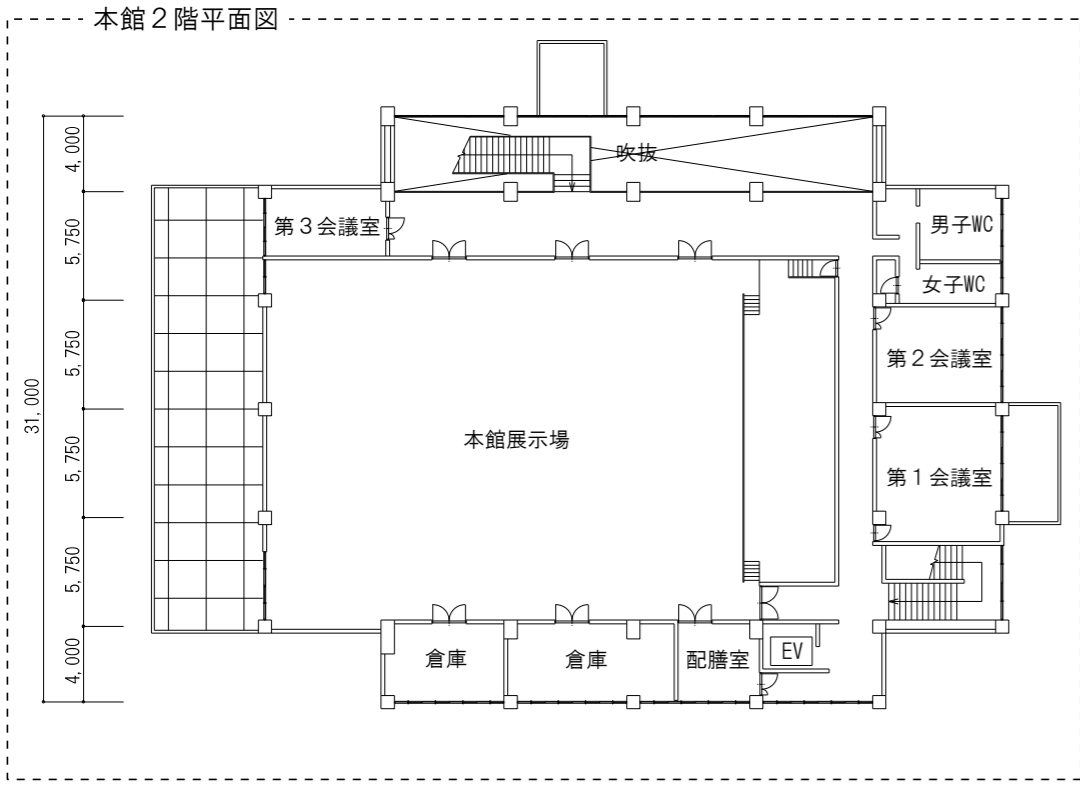

福井県産業会館 平面図 1/400 (A3)

1号館展示場

2号館展示場

5,000	6,500	6,500	6,500	6,500	6,500	6,500	6,500	5,400	8,250	5,850	5,850	5,850	5,850	5,850	5,850	2,950	8,750	2,950	5,850	5,850	5,850	5,850	5,850	5,850
92,750																14,650		35,100						