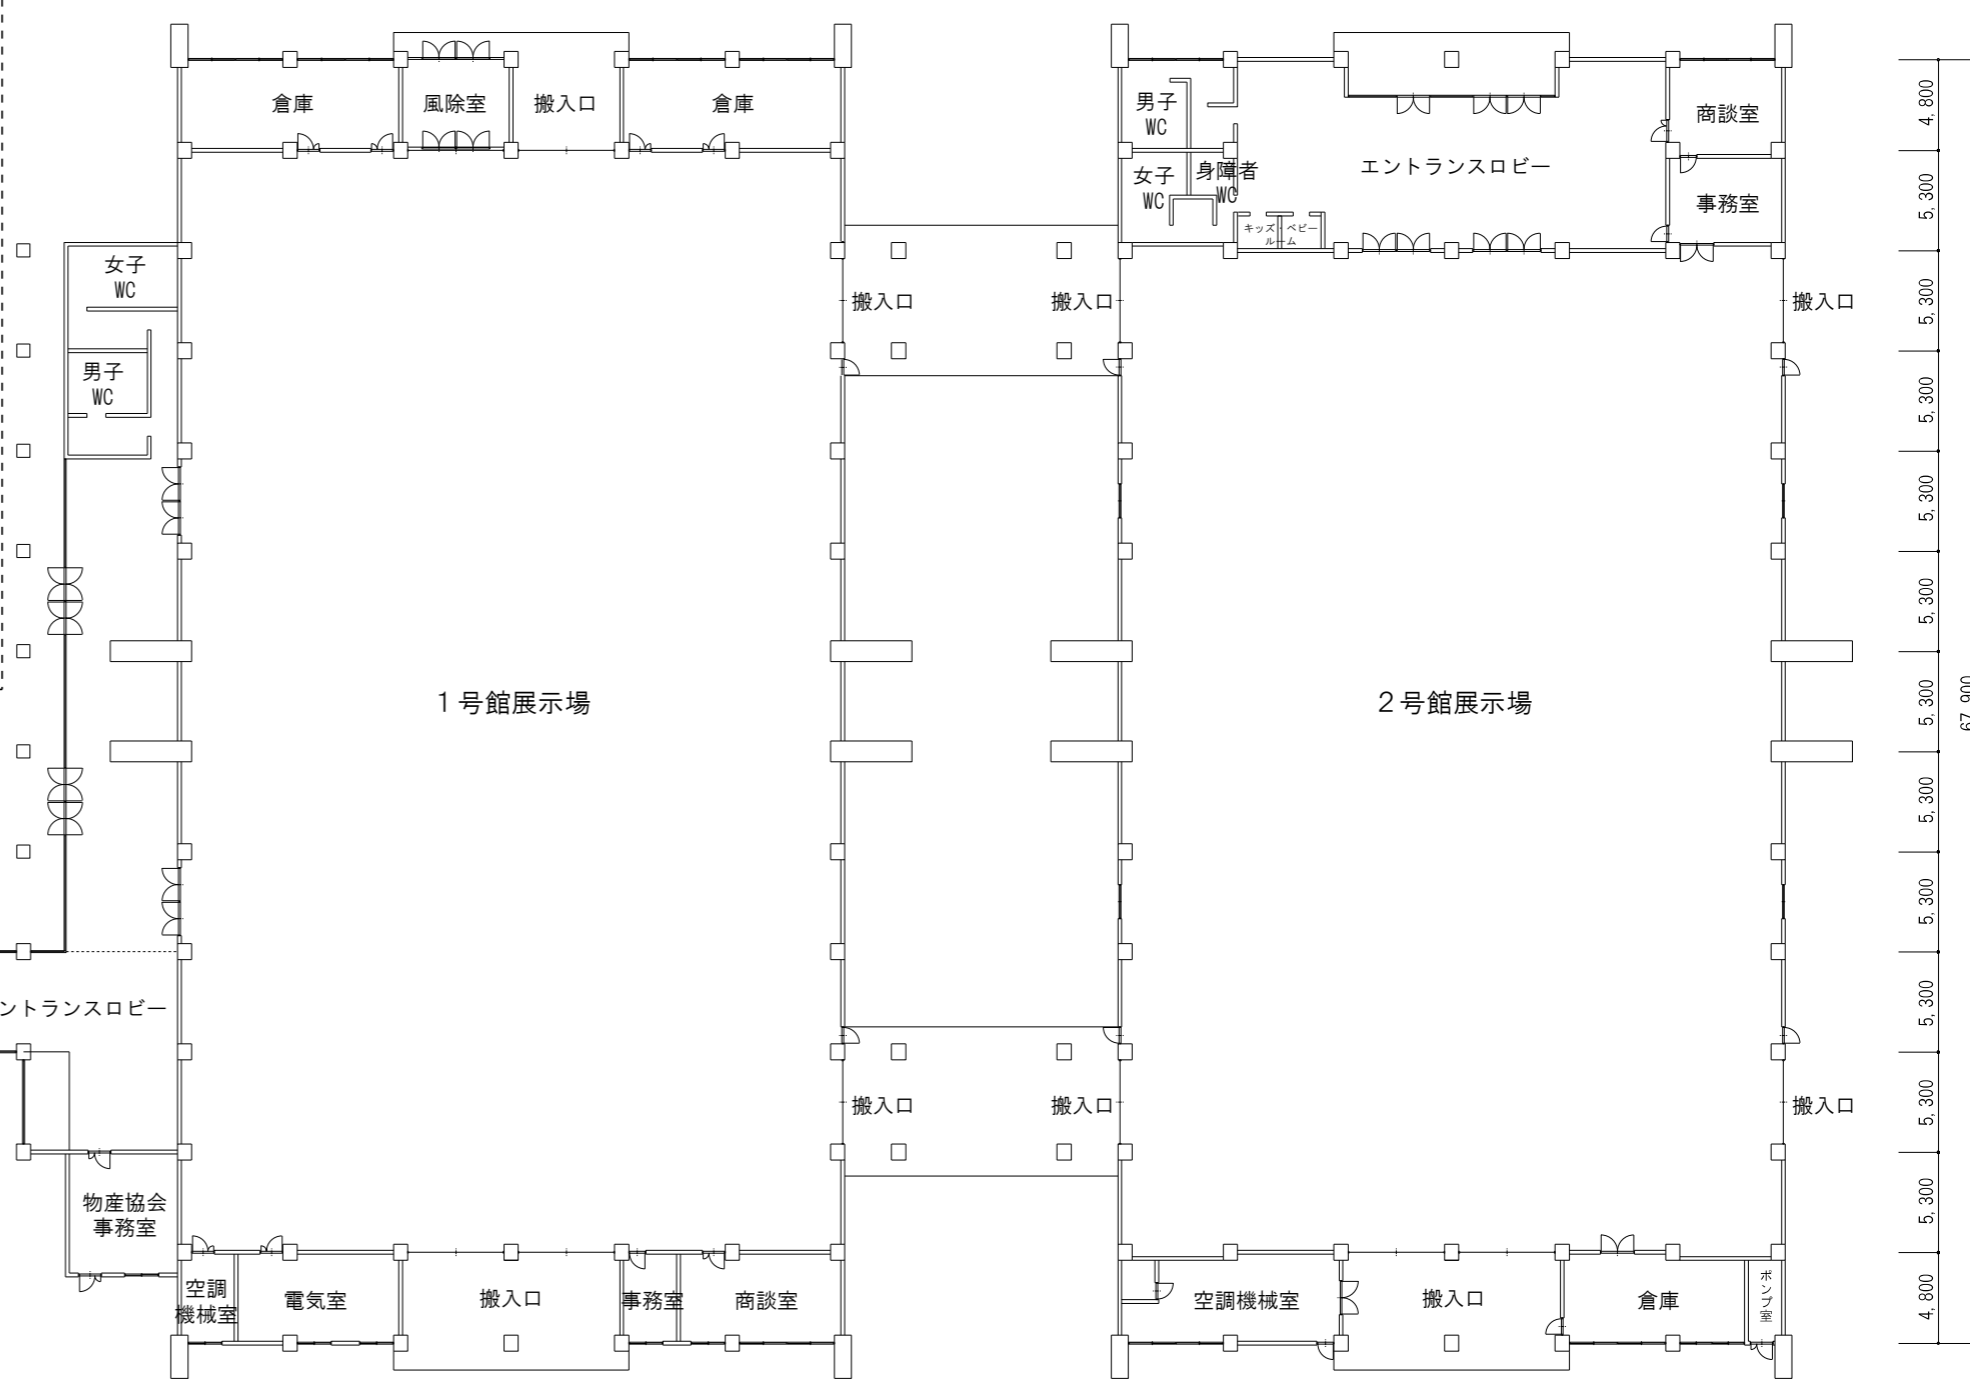

福井県産業会館 平面図 1/400 (A3)

1号館展示場

2号館展示場

5,000	6,500	6,500	6,500	6,500	6,500	6,500	6,500	5,400	8,250	5,850	5,850	5,850	5,850	5,850	5,850	2,950	8,750	2,950	5,850	5,850	5,850	5,850	5,850	5,850
92,750																14,650		35,100						